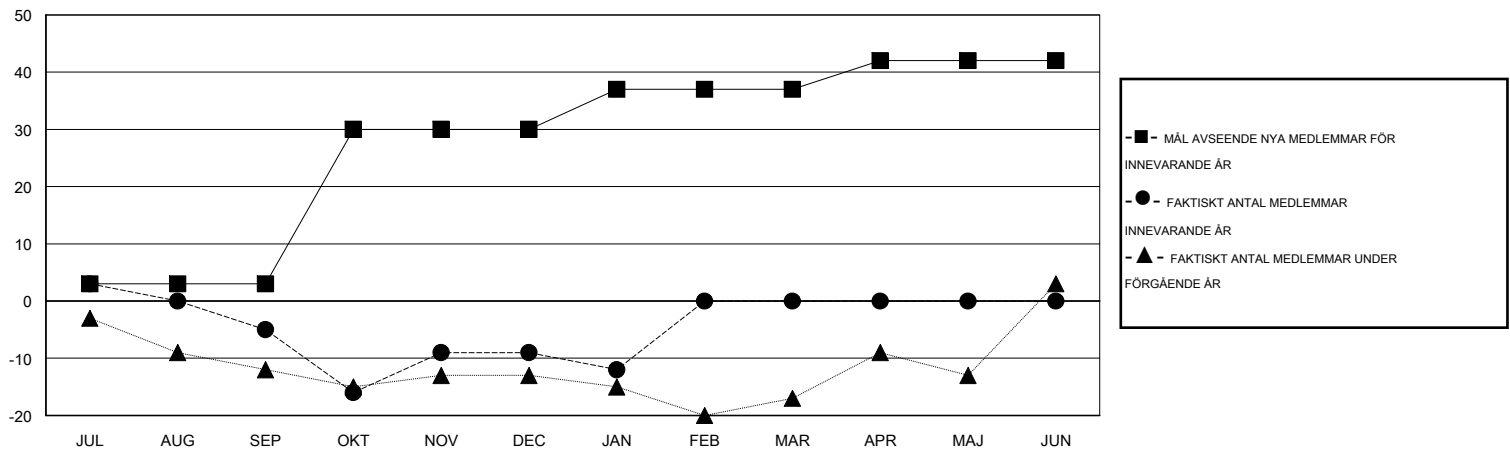

# MONTHLY MEMBERSHIP PROGRESS REPORT

District 104 J

Results as of: 1/31/2015

GMT: Kenneth Persson

OMRÅDE NORWAY

GMT KO 4

Klubbar					Medlemmar				
RESULTAT FÖR 2014-2015					RESULTAT FÖR 2014-2015				
KVARTAL	MÅL AVSEENDE NYA KLUBBAR	NYA KLUBBAR	AVFÖRDA KLUBBAR	NETTOTILLVÄX T/MINSKNING	KVARTAL	MÅL AVSEENDE NYA MEDLEMMAR	CHARTER OCH TILLAGDA NYA MEDLEMMAR	AVFÖRDA MEDLEMMAR	NETTOTILLVÄX T/MINSKNING
JUL/AUG/SEP	0	0	0	0	JUL/AUG/SEP	3	12	17	-5
OKT/NOV/DEC	1	0	0	0	OKT/NOV/DEC	27	31	35	-4
JAN/FEB/MAR	0	0	0	0	JAN/FEB/MAR	7	13	16	-3
APR/MAJ/JUN	0	0	0	0	APR/MAJ/JUN	5	0	0	0

MÅL OCH FAKTISKT ANTAL NYA KLUBBAR

MÅL OCH FAKTISKT ANTAL MEDLEMMAR

NEDLAGDA KLUBBAR: 0

AVFÖRDA MEDLEMMAR

AVLIDNA	11
NEDLAGD KLUBB	0
ÖVRIGA	57
<b>TOTAL</b>	<b>68</b>

27 CLUBS OF 59 TOG UPP EN ELLER FLER NYA MEDLEMMAR