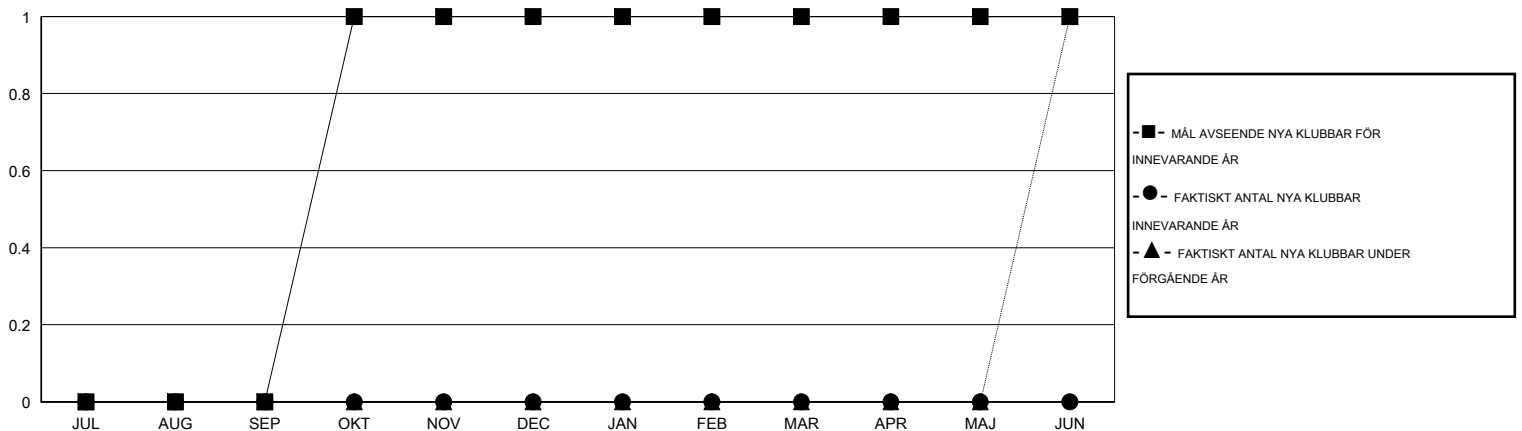

# MONTHLY MEMBERSHIP PROGRESS REPORT

District 104 J

Results as of: 1/31/2015

GMT: Kenneth Persson

OMRÅDE NORWAY

GMT KO 4

Klubbar					Medlemmar				
RESULTAT FÖR 2014-2015					RESULTAT FÖR 2014-2015				
KVARTAL	MÅL AVSEENDE NYA KLUBBAR	NYA KLUBBAR	AVFÖRDA KLUBBAR	NETTOTILLVÄX T/MINSKNING	KVARTAL	MÅL AVSEENDE NYA MEDLEMMAR	CHARTER OCH TILLAGDA NYA MEDLEMMAR	AVFÖRDA MEDLEMMAR	NETTOTILLVÄX T/MINSKNING
JUL/AUG/SEP	0	0	0	0	JUL/AUG/SEP	3	12	17	-5
OKT/NOV/DEC	1	0	0	0	OKT/NOV/DEC	27	31	35	-4
JAN/FEB/MAR	0	0	0	0	JAN/FEB/MAR	7	13	16	-3
APR/MAJ/JUN	0	0	0	0	APR/MAJ/JUN	5	0	0	0

MÅL OCH FAKTISKT ANTAL NYA KLUBBAR

MÅL OCH FAKTISKT ANTAL MEDLEMMAR

NEDLAGDA KLUBBAR: 0

AVFÖRDA MEDLEMMAR

AVLIDNA	11
NEDLAGD KLUBB	0
ÖVRIGA	57
<b>TOTAL</b>	<b>68</b>

27 CLUBS OF 59 TOG UPP EN ELLER FLER NYA MEDLEMMAR